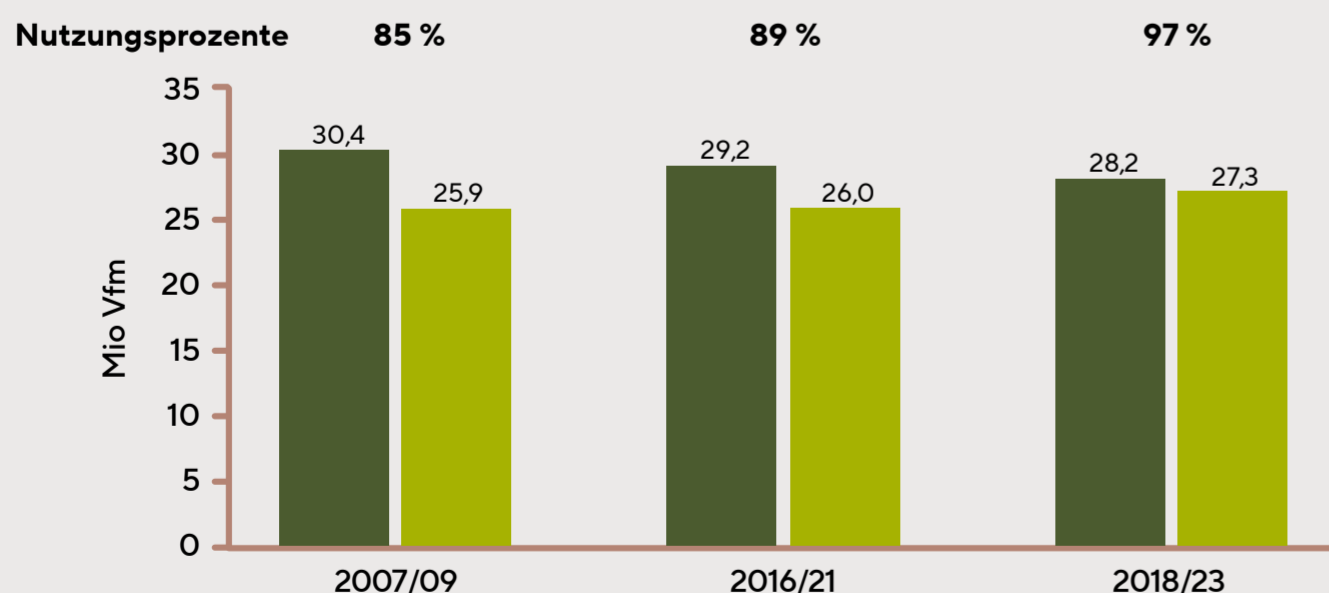

WALDFLÄCHE

48 % der Fläche Österreichs sind bewaldet.
Das sind mehr als
4,02 Millionen Hektar

WALDFLÄCHENENTWICKLUNG

BAUMARTENMISCHUNG

ZUWACHS UND NUTZUNG

HOLZVORRAT

1.180 Millionen Vorratsfestmeter Stammholz

WALDFLÄCHENANTEILE JE BUNDESLAND

WEM GEHÖRT DER WALD?

ANTEILE NADEL-/LAUBBÄUME

STEHENDES TOTHOLZ

10,5 Vfm/ha (entspricht 3 % des gesamten Holzvorrats im Ertragswald)