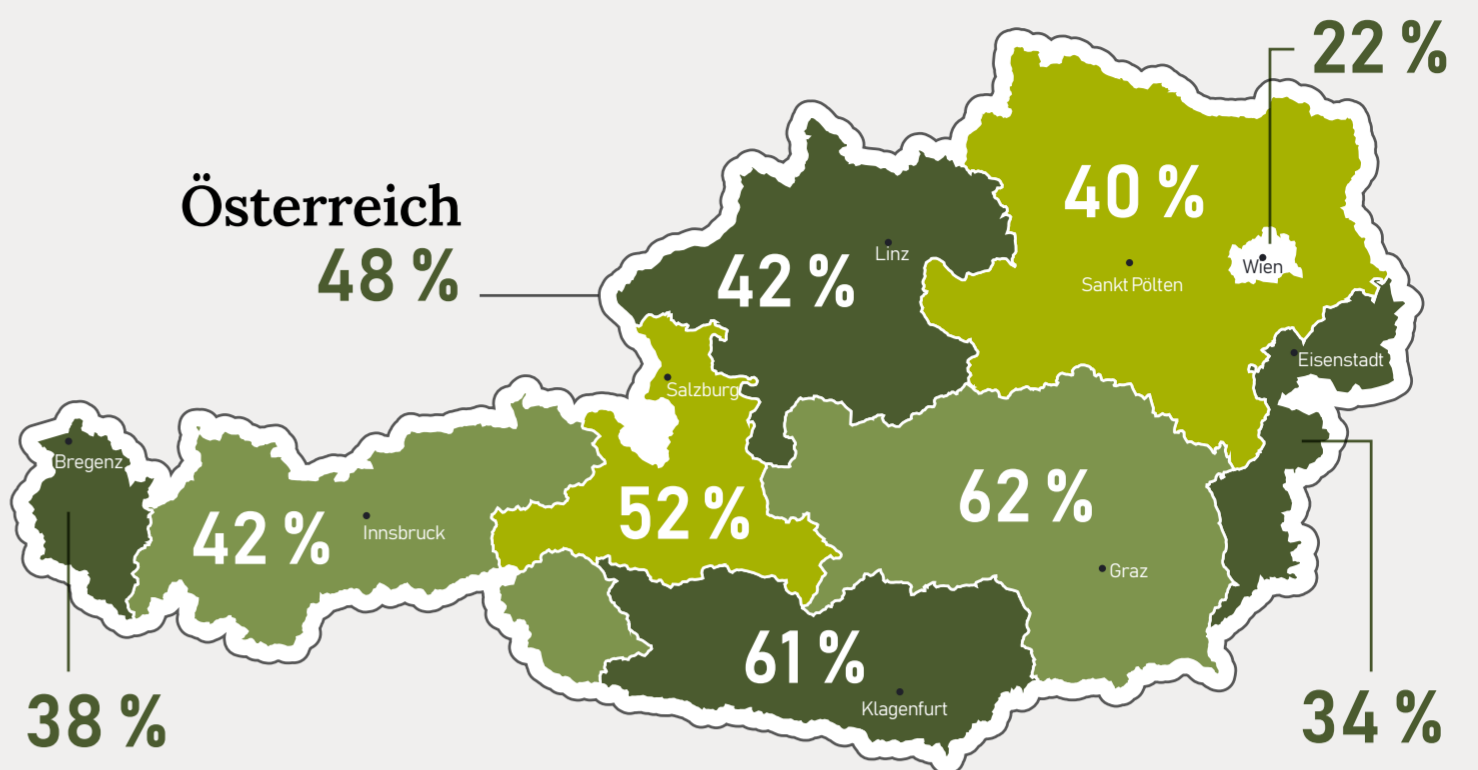

WALDFLÄCHE

48 % der Fläche Österreichs sind bewaldet.
Das sind mehr als
4,02 Millionen Hektar

WALDFLÄCHENENTWICKLUNG

BAUMARTENMISCHUNG

ZUWACHS UND NUTZUNG

HOLZVORRAT

1.180 Millionen Vorratsfestmeter Stammholz

WALDFLÄCHENANTEILE JE BUNDESLAND

WEM GEHÖRT DER WALD?

ANTEILE NADEL-/LAUBBÄUME

STEHENDES TOTHOLZ

10,5 Vfm/ha (entspricht 3 % des gesamten Holzvorrats im Ertragswald)