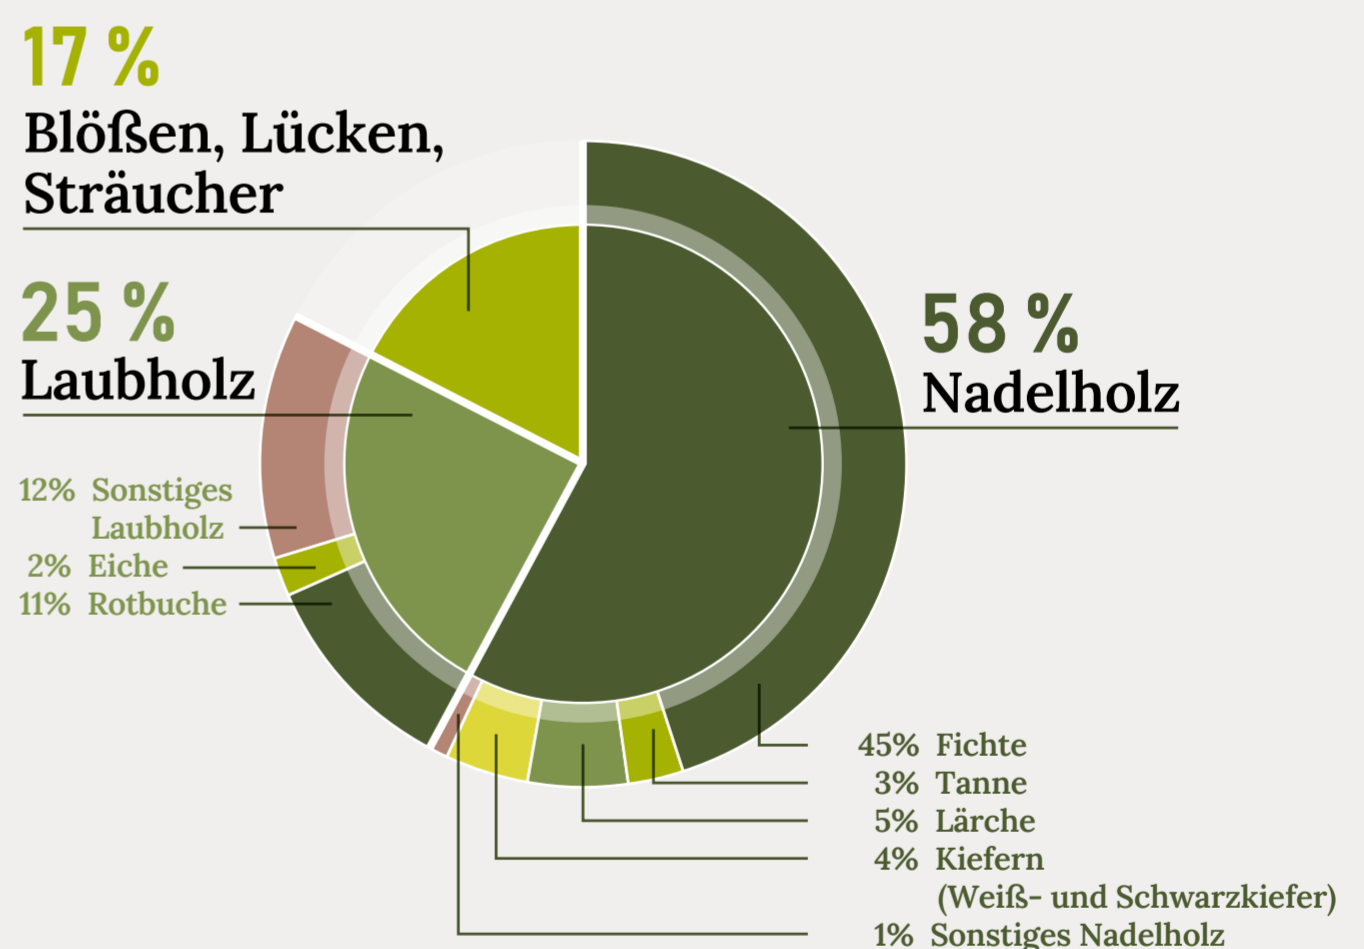

WALDFLÄCHE

48 % der Fläche Österreichs sind bewaldet.
Das sind mehr als
4,02 Millionen Hektar

WALDFLÄCHENENTWICKLUNG

BAUMARTENMISCHUNG

ZUWACHS UND NUTZUNG

HOLZVORRAT

1.180 Millionen Vorratsfestmeter Stammholz

WALDFLÄCHENANTEILE JE BUNDESLAND

WEM GEHÖRT DER WALD?

ANTEILE NADEL-/LAUBBÄUME

STEHENDES TOTHOLZ

10,5 Vfm/ha (entspricht 3 % des gesamten Holzvorrats im Ertragswald)