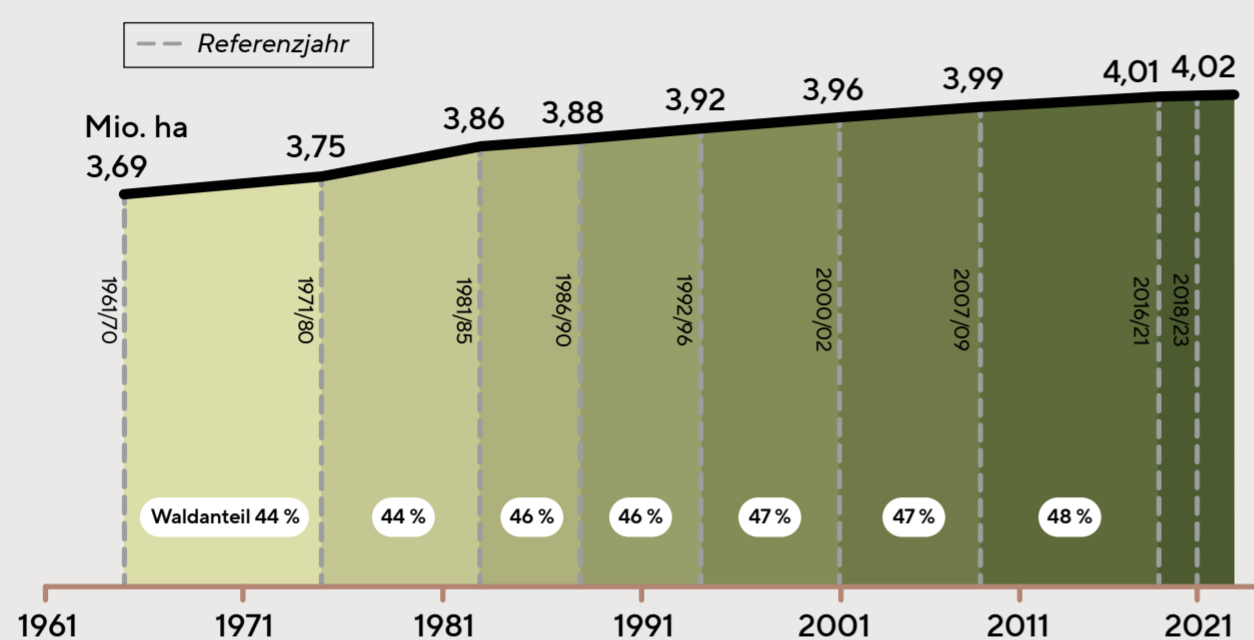

WALDFLÄCHE

48 % der Fläche Österreichs sind bewaldet.
Das sind mehr als
4,02 Millionen Hektar

WALDFLÄCHENENTWICKLUNG

BAUMARTENMISCHUNG

ZUWACHS UND NUTZUNG

HOLZVORRAT

1.180 Millionen Vorratsfestmeter Stammholz

WALDFLÄCHENANTEILE JE BUNDESLAND

WEM GEHÖRT DER WALD?

ANTEILE NADEL-/LAUBBÄUME

STEHENDES TOTHOLZ

10,5 Vfm/ha (entspricht 3 % des gesamten Holzvorrats im Ertragswald)