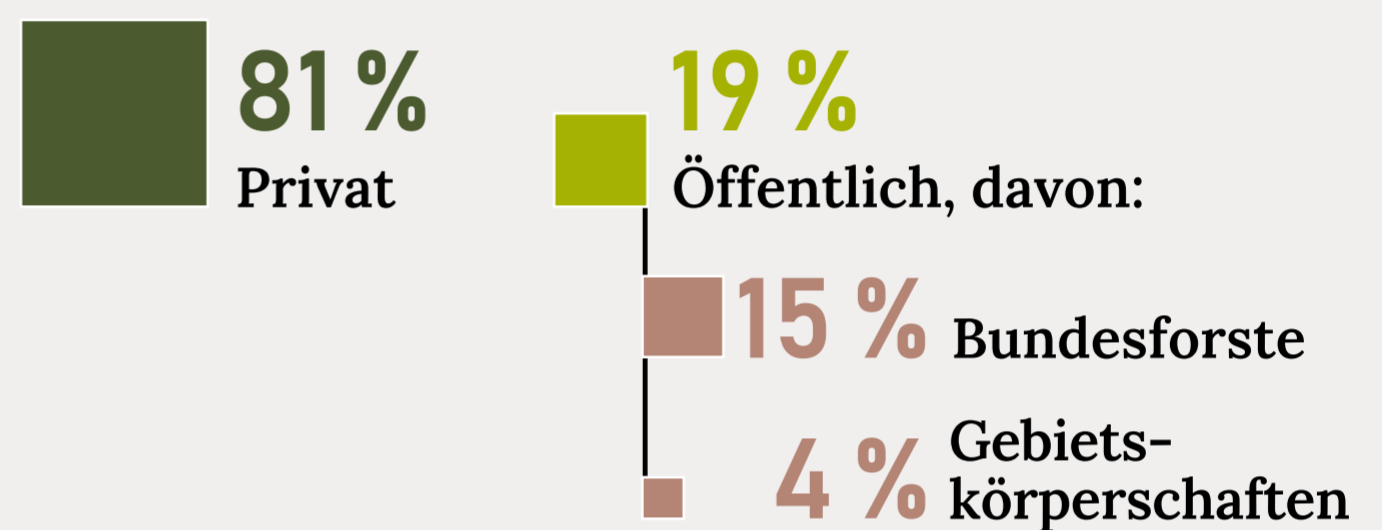

WALDFLÄCHE

48 % der Fläche Österreichs sind bewaldet.
Das sind mehr als
4,02 Millionen Hektar

WALDFLÄCHENENTWICKLUNG

BAUMARTENMISCHUNG

ZUWACHS UND NUTZUNG

HOLZVORRAT

1.180 Millionen Vorratsfestmeter Stammholz

WALDFLÄCHENANTEILE JE BUNDESLAND

WEM GEHÖRT DER WALD?

ANTEILE NADEL-/LAUBBÄUME

STEHENDES TOTHOLZ

10,5 Vfm/ha (entspricht 3 % des gesamten Holzvorrats im Ertragswald)